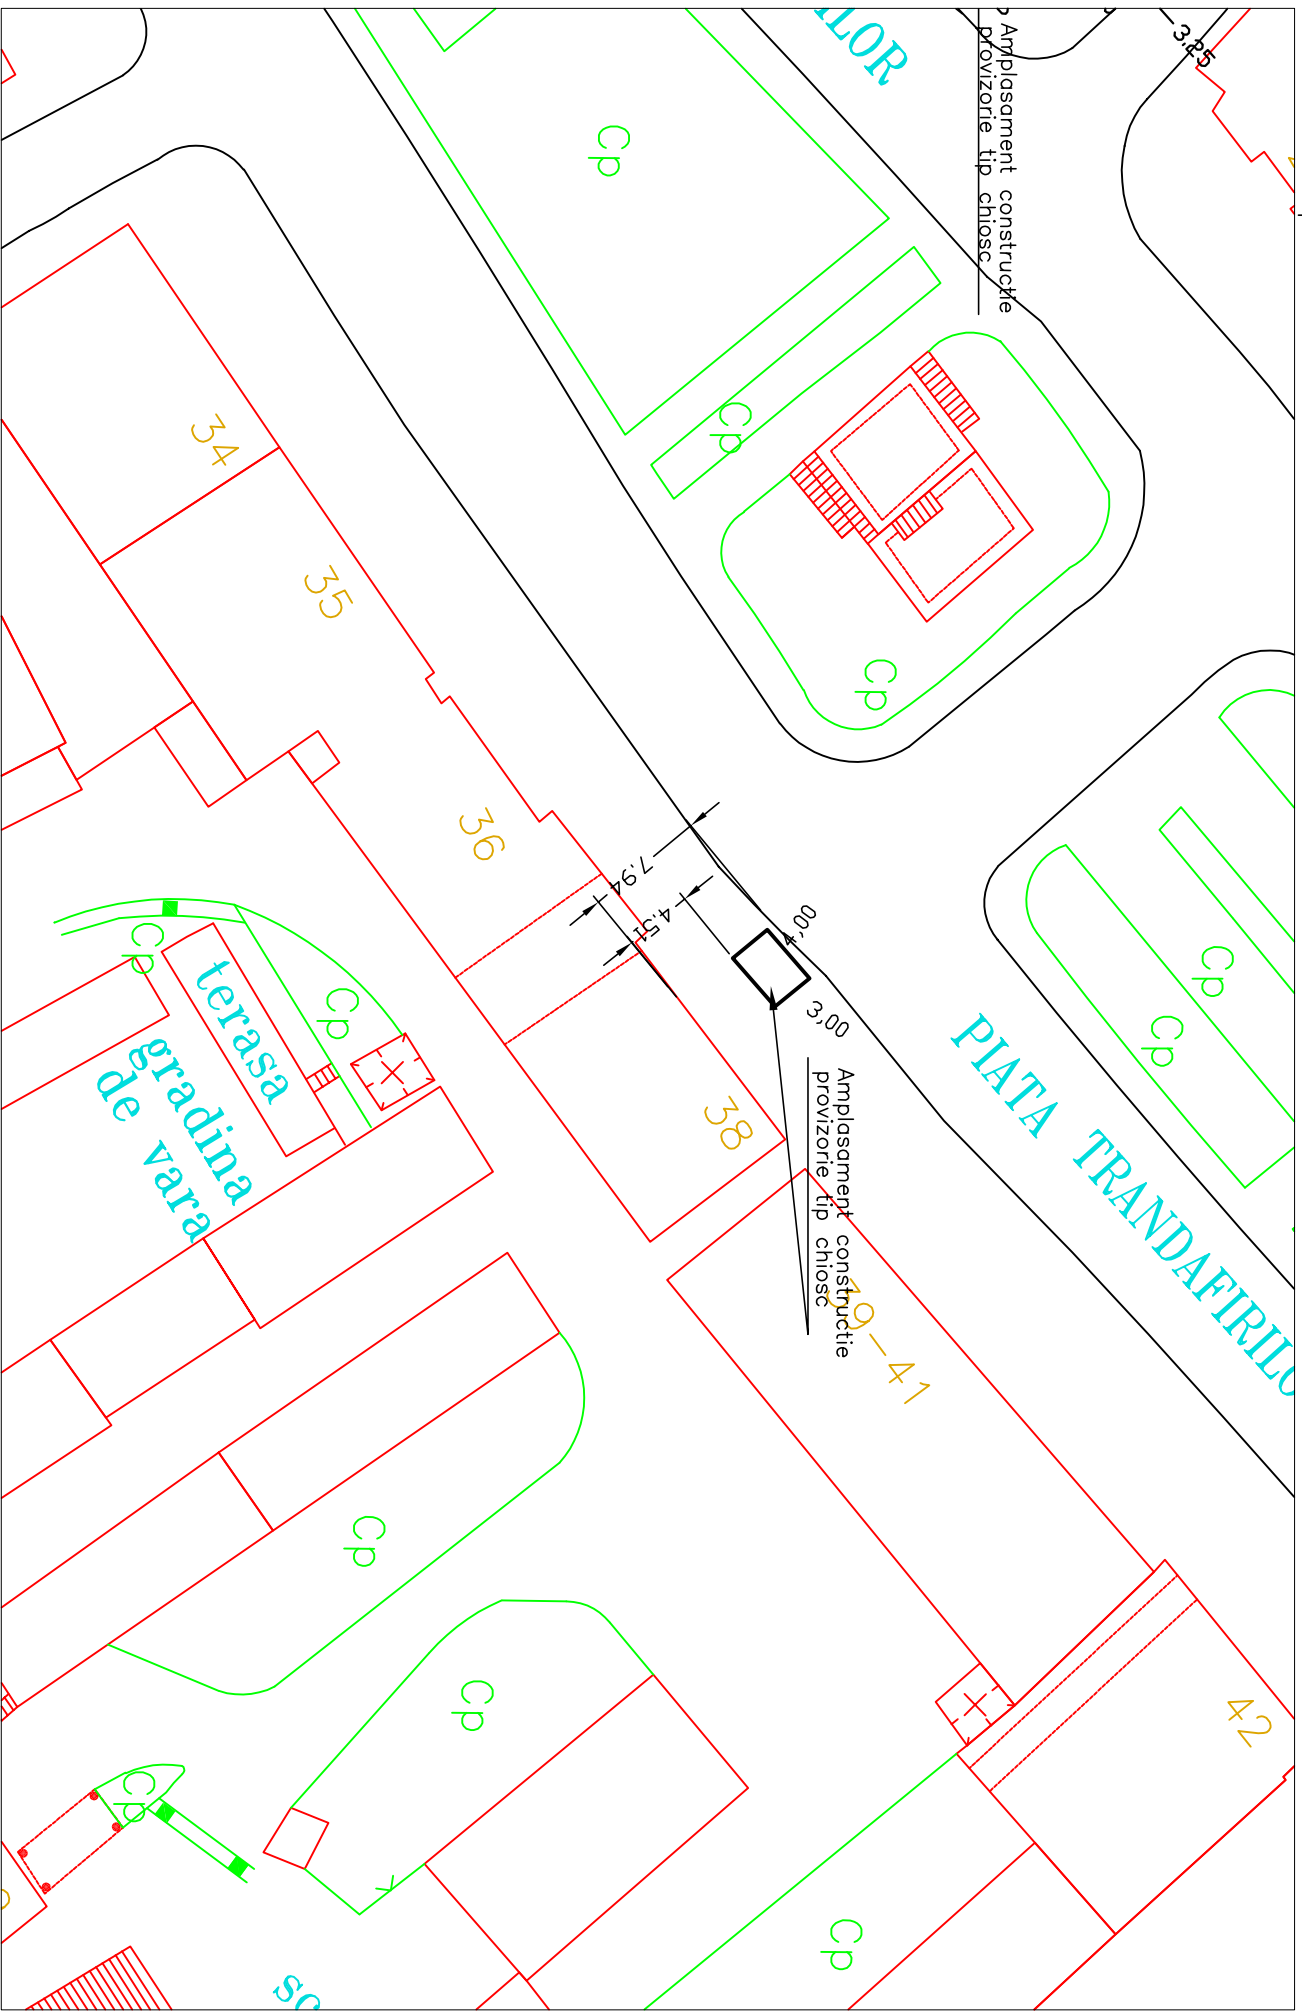

Plan de situatie P-5

Scara 1 : 500

Locatie amplasament: Piata Trandafirilor in fata imobilului cu nr. 38

Aprobat Serviciul Public-ADP: